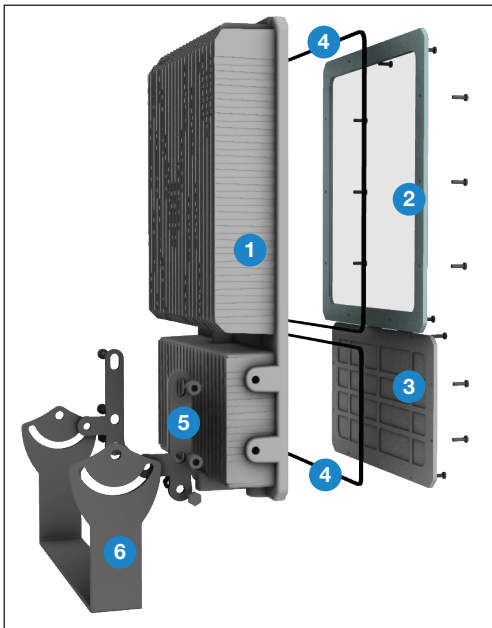

## Ürün ölçüleri (mm)

	a	b	h
Standart	587	340	90

## Ürün Parça Listesi

- 1) Gövde
- 2) Cam
- 3) Sürücü kapağı
- 4) Conta
- 5) Konsol bağlantı kulağı
- 6) Konsol

• YAVUZ, önceden bildirmeksizin gerekli gördüğü değişiklikleri yapma hakkını saklı tutar.