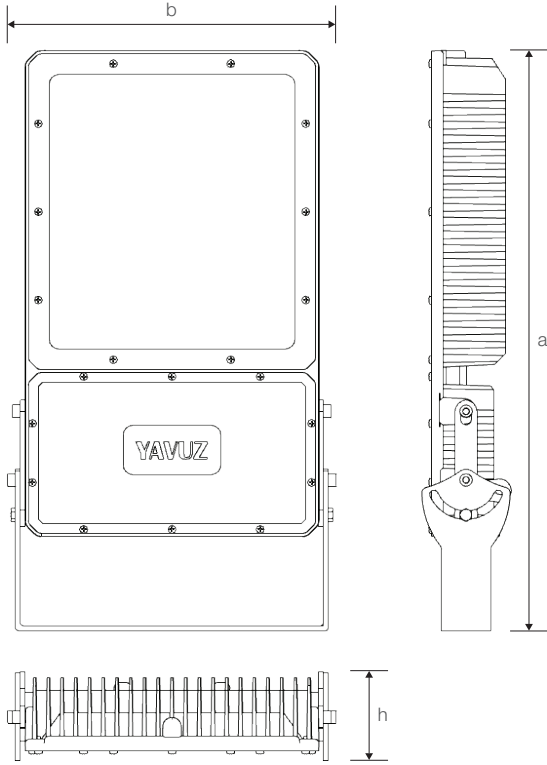

## Ürün ölçüleri (mm)

	a	b	h
Standart	587	340	90