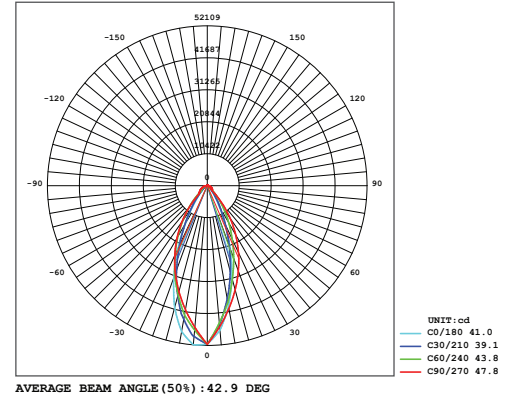

Işık Eğrisi

Renk Sıcaklık Tablosu

Opsiyonel Özellikler

Renk Sıcaklığı	: 3000K / 4000K / 5700K
Dali Uyumluluğu	: Var
Sensör	: Var